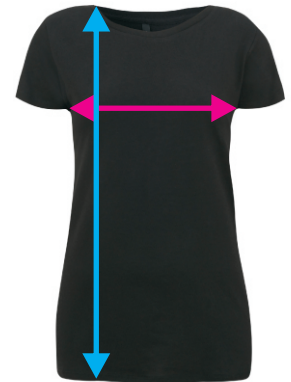

5845X™

PRODUKTINFORMATION

DINGE, DIE DU ÜBER UNSERE PRODUKTE WISSEN SOLLTEST.

100% gekämmte Baumwolle, jersey 165g/m³ Melange Grey:Baumwolle85% Vikose 15%

S	M	L	XL	XXL
50	53	56	60	64
70	72	74	76	78

100% gekämmte Baumwolle, jersey 130g/m³ Melange Grey:Baumwolle85% Vikose 15%

S	M	L	XL
42	45	48	51
64	66	68	70

WASCHBAR BIS 40°C
WARM BÜGELBAR (VON INNEN NACH AUSSEN)
NICHT BLEICHEN
NICHT IM TROCKNER TROCKNEN