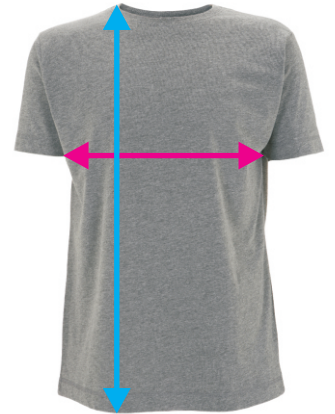

5845X™

PRODUKTINFORMATION

DINGE, DIE DU ÜBER UNSERE PRODUKTE WISSEN SOLLTEST.

100% gekämmte Baumwolle, jersey 165g/m³ Melange Grey:Baumwolle85% Vikose 15%

S	M	L	XL	XXL
50	53	56	60	64
70	72	74	76	78

100% gekämmte Baumwolle, jersey 130g/m³ Melange Grey:Baumwolle85% Vikose 15%

S	M	L	XL
42	45	48	51
64	66	68	70

WASCHBAR BIS 40°C
WARM BÜGELBAR (VON INNEN NACH AUSSEN)
NICHT BLEICHEN
NICHT IM TROCKNER TROCKNEN